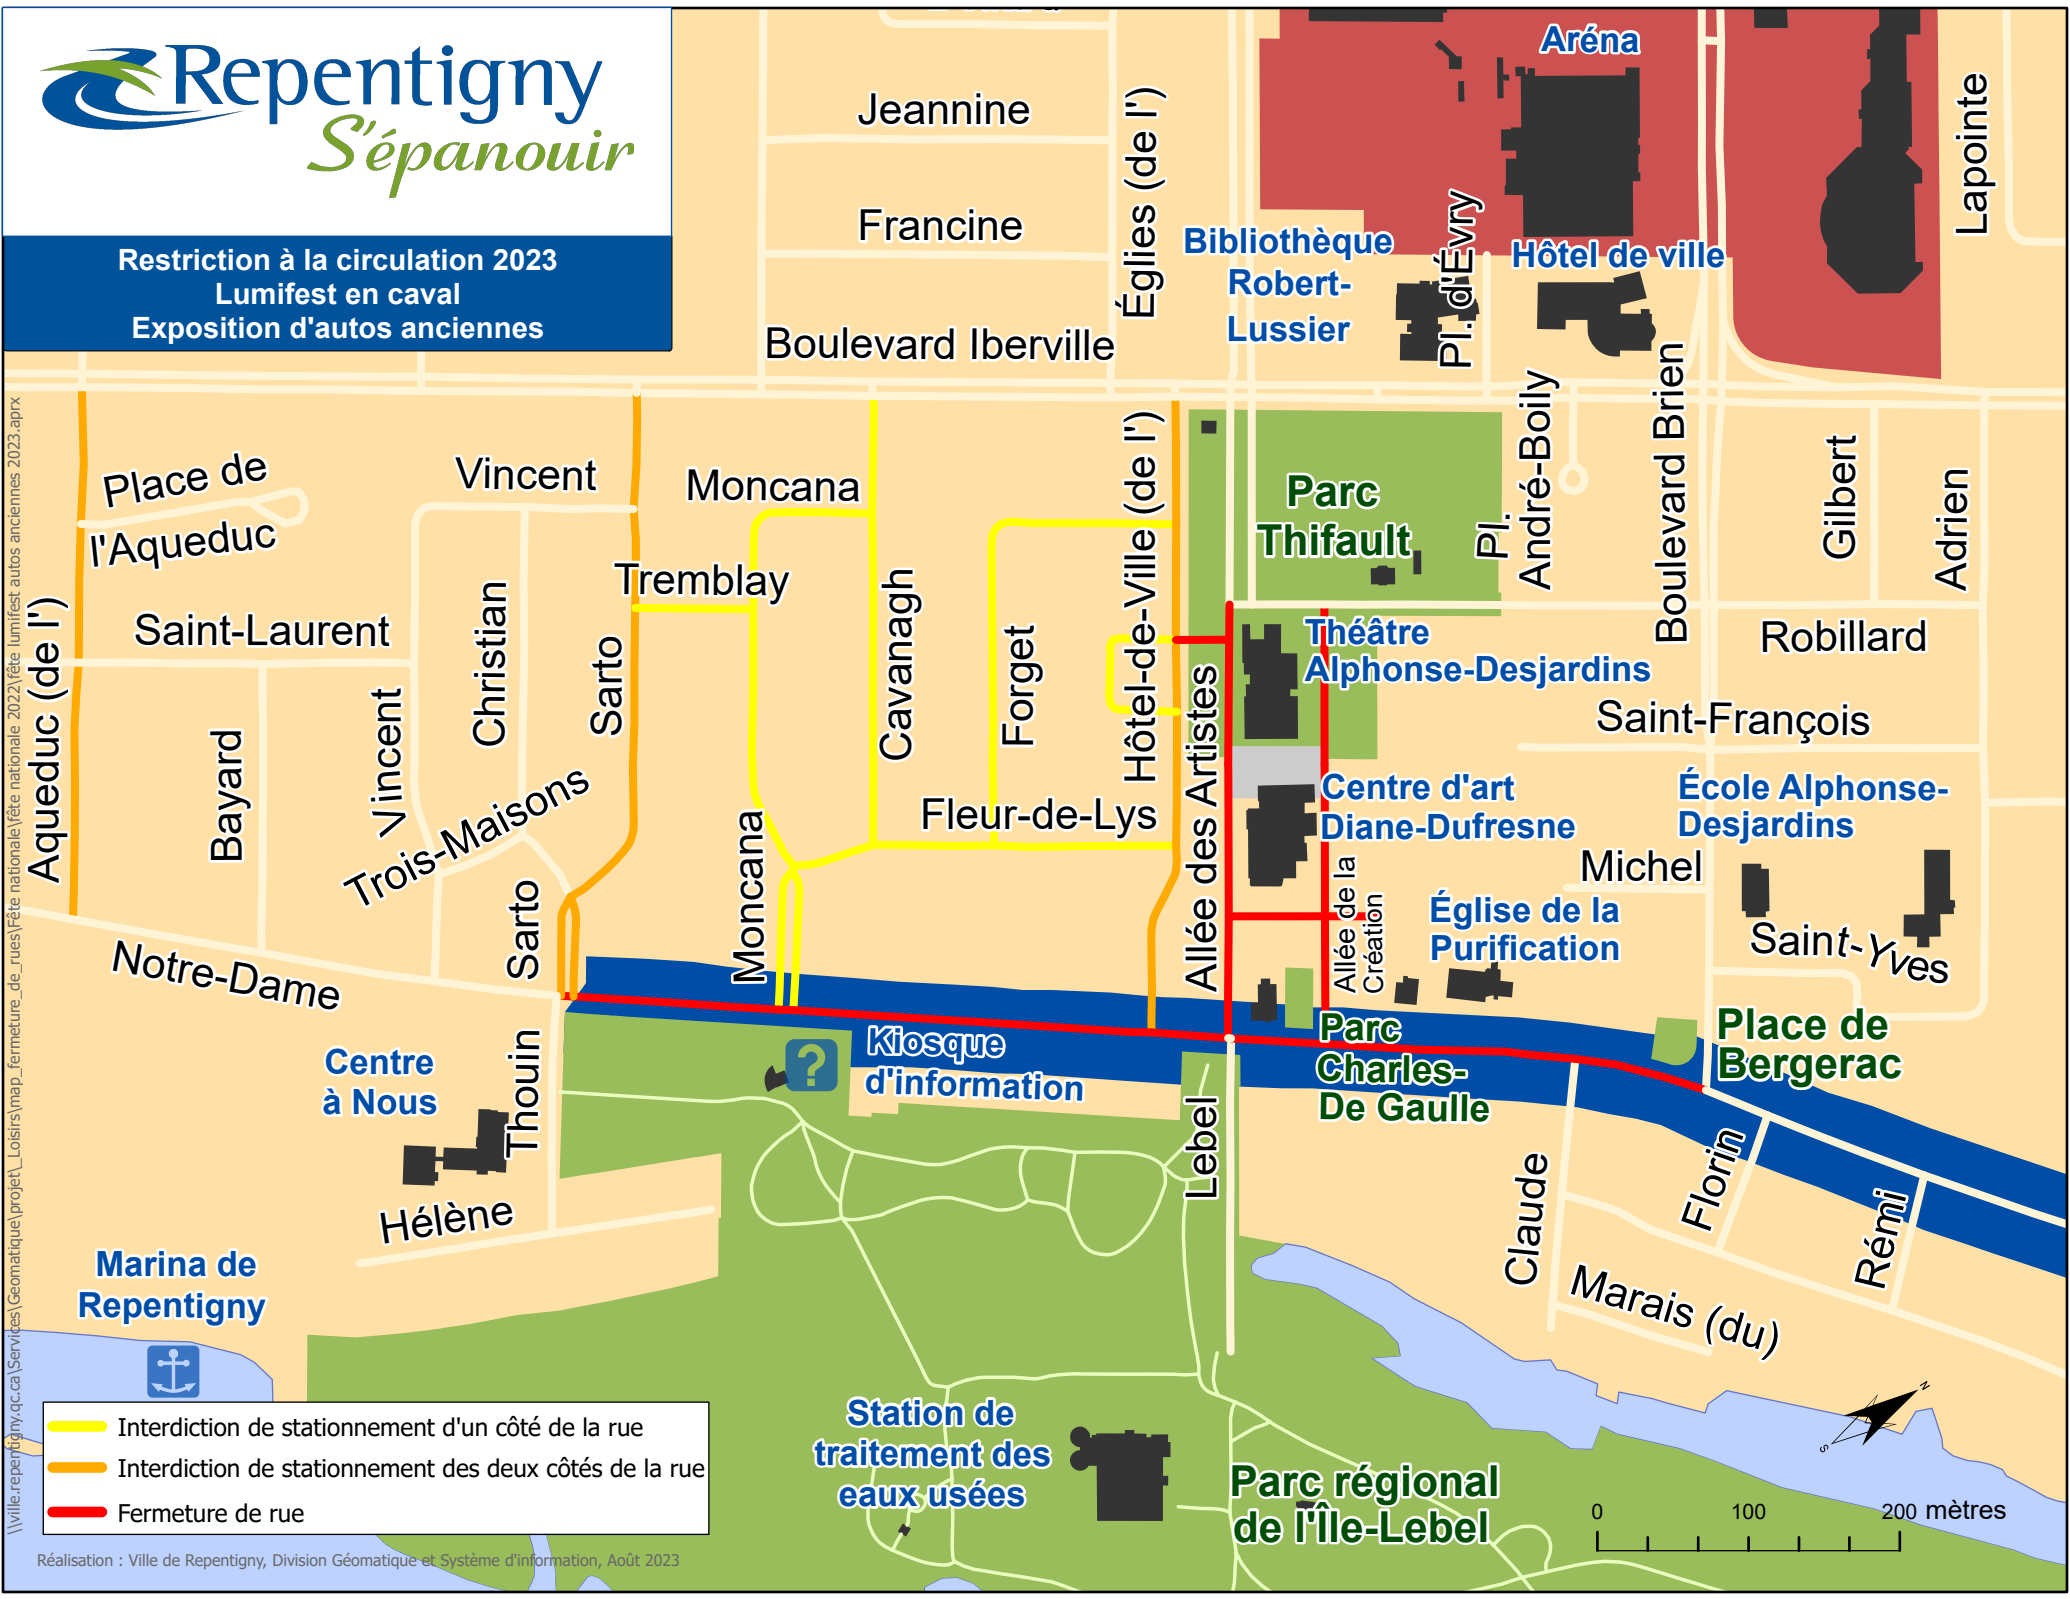

Restriction à la circulation 2023
Lumifest en caval
Exposition d'autos anciennes

\\ville.repentigny.qc.ca\services\geomatique\projet\Loisirs\map_fermeture_de_rues\ete_nationale\ete_nationale_2022\ete_lumifest_autos_anciennes_2023.aprx

- Interdiction de stationnement d'un côté de la rue
- Interdiction de stationnement des deux côtés de la rue
- Fermeture de rue