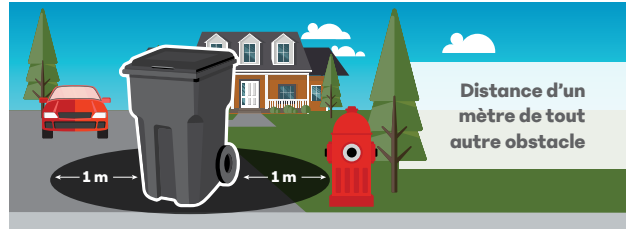

Comment placer vos bacs

Juillet 2023

Lundi	Mardi	Mer.	Jeudi	Ven.
3	4 B AB	5 EF CD EF	6 C	7 AE
10	11 A B	12 CD CD EF	13 D	14 BF
17	18 + B AB	19 + EF CD EF	20 C	21 AE
24 Sofa	25 + A B	26 + CD CD EF	27 D	28 BF
31				

Août 2023

Lundi	Mardi	Mer.	Jeudi	Ven.
	1 B AB	2 EF CD EF	3 C	4 AE
7 Tree	8 A B	9 CD CD EF	10 D	11 BF
14	15 B AB	16 EF CD EF	17 C	18 AE
21 Sofa	22 A B	23 CD CD EF	24 D	25 BF
28	29 B AB	30 EF CD EF	31 C	

Septembre 2023

Lundi	Mardi	Mer.	Jeudi	Ven.
				1 AE
4	5 + A B	6 + CD CD EF	7 D	8 BF
11	12 + B AB	13 + EF CD EF	14 C	15 AE
18 Sofa	19 A B	20 CD CD EF	21 D	22 BF
25 Tree	26 B AB	27 EF CD EF	28 C	29 AE

Octobre 2023

Lundi	Mardi	Mer.	Jeudi	Ven.
2	3 A B+ AB+	4 CD CD EF+	5 D	6 BF
9	10 B AB+	11 EF CD EF+	12 C	13 AE
16	17 A B+ AB+	18 CD CD EF+	19 D	20 BF
23	24 B AB+	25 EF CD EF+	26 C	27 AE
30	31 A B+ AB+			

Novembre 2023

Lundi	Mardi	Mer.	Jeudi	Ven.
		1 CD CD EF+	2 D	3 BF
6	7 B AB+	8 EF CD EF+	9 C	10 AE
13	14 A B+ AB+	15 CD CD EF+	16 D	17 BF
20	21 B AB+	22 EF CD EF+	23 C	24 AE
27 Tree	28 A B	29 CD EF	30 D	

Décembre 2023

Lundi	Mardi	Mer.	Jeudi	Ven.
				1 BF
4 Sofa	5 B A	6 EF CD	7 C	8 AE
11	12 + A B	13 + CD EF	14 D	15 BF
18	19 + B A	20 + EF CD	21 C	22 AE
25	26 A B	27 CD EF	28 D	29 BF