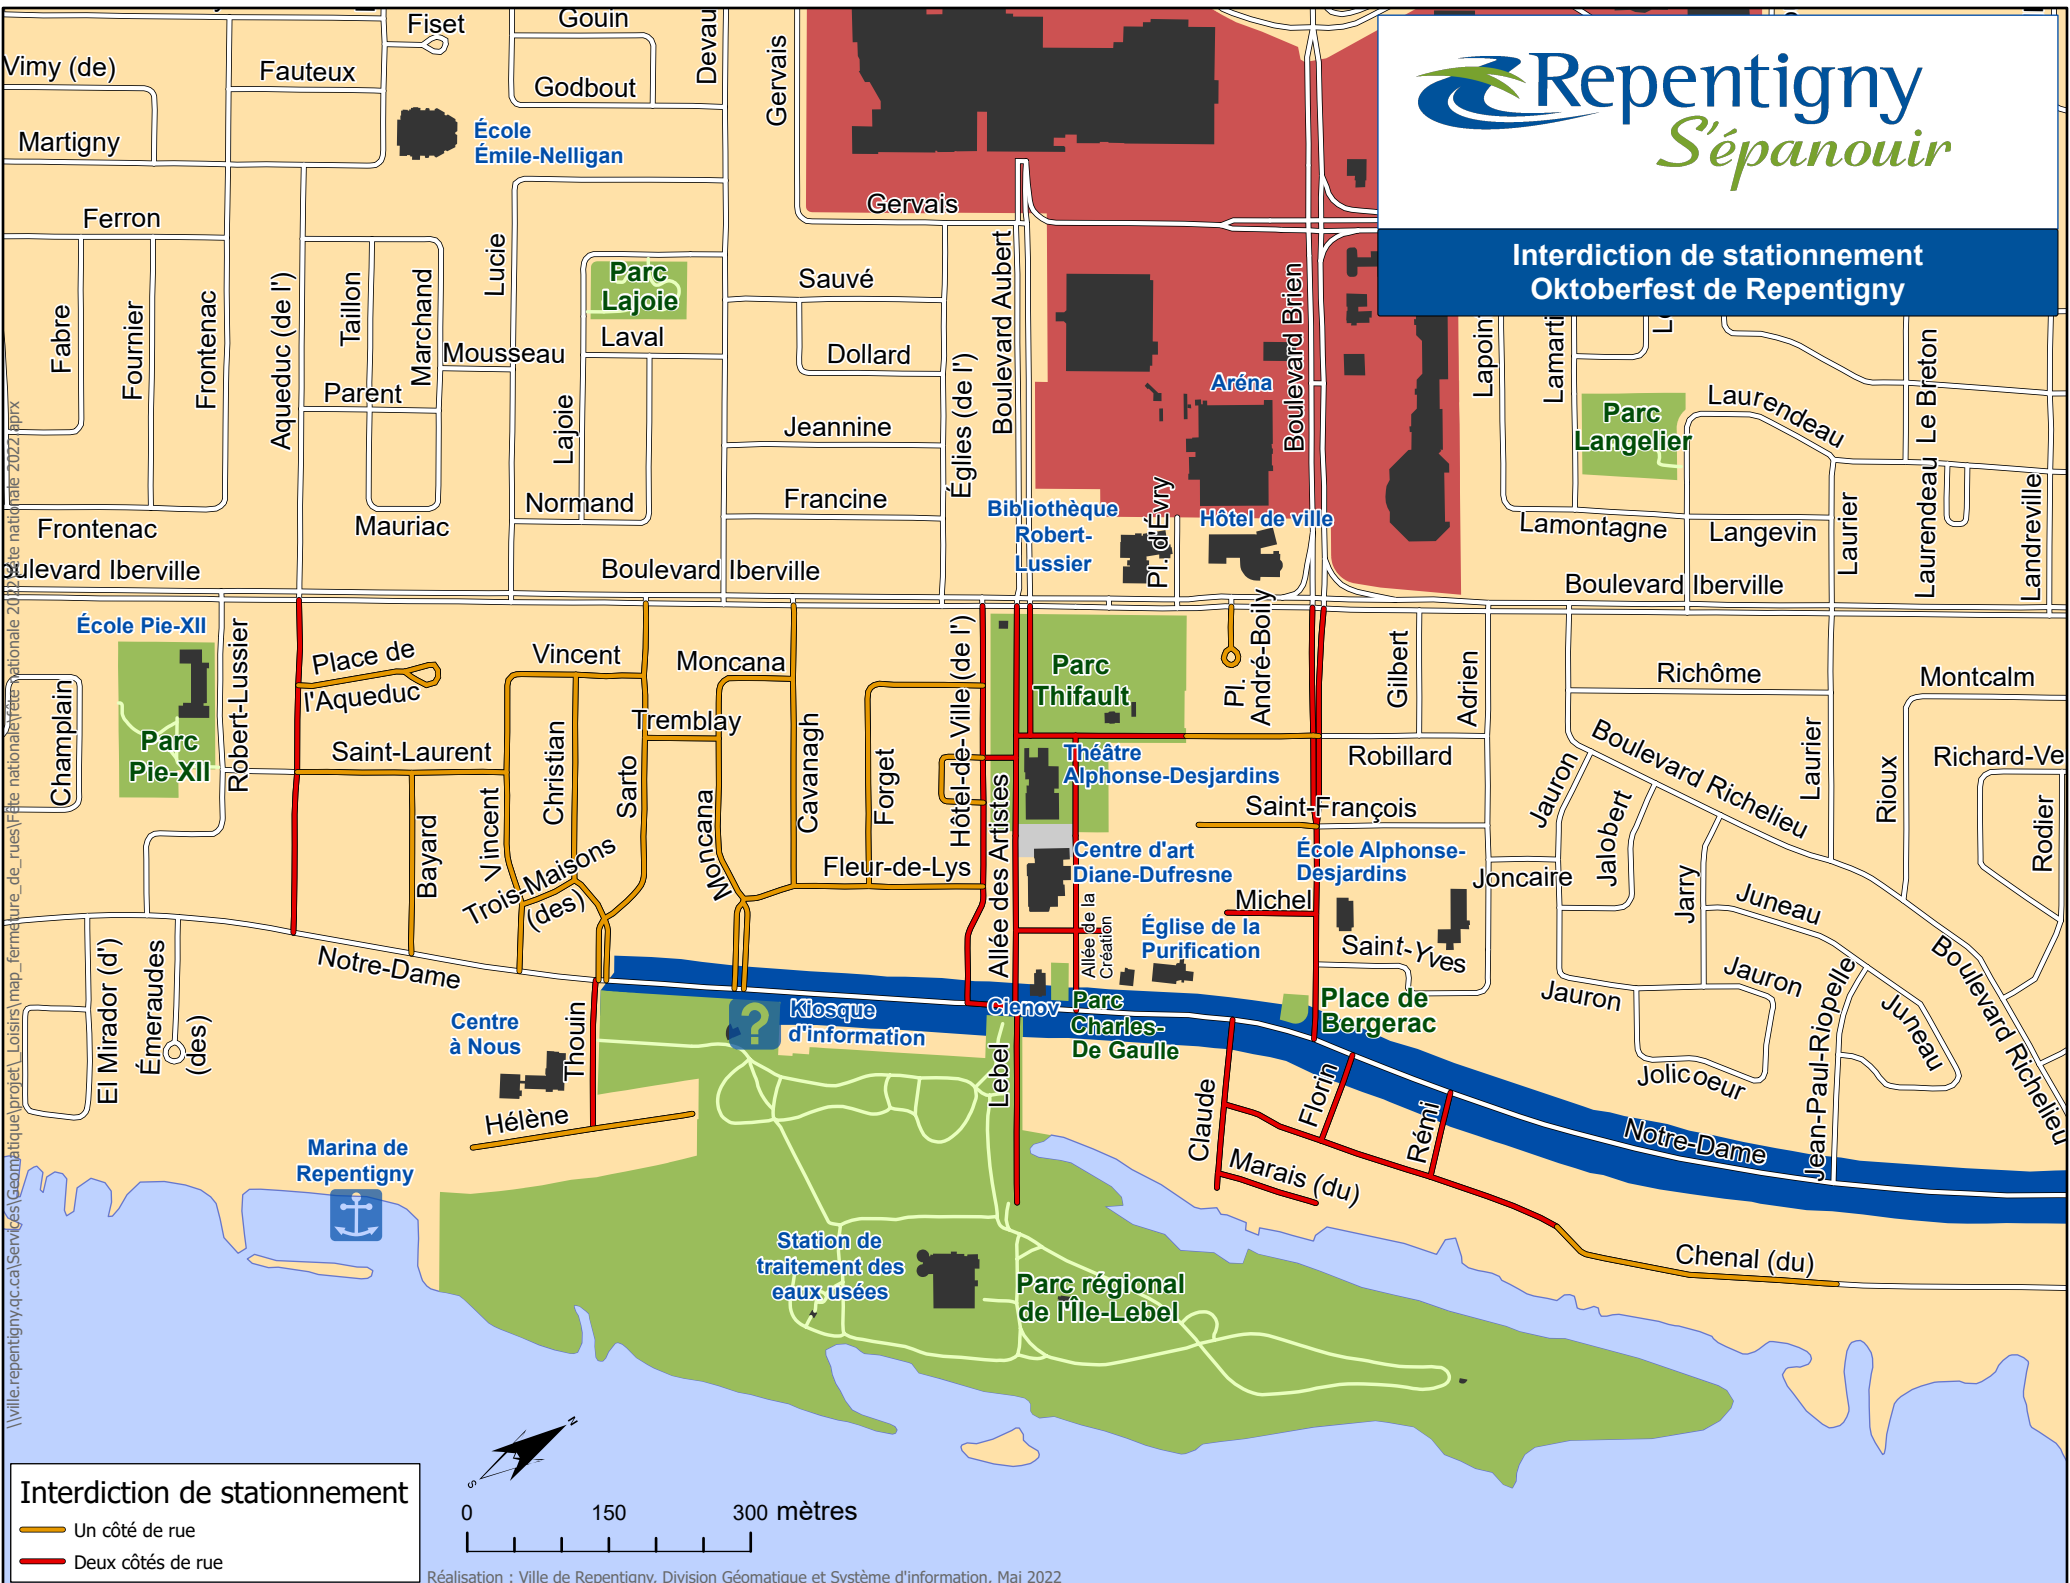

**Interdiction de stationnement
Oktoberfest de Repentigny**

Interdiction de stationnement

- Un côté de rue
- Deux côtés de rue

\\ville.repentigny.qc.ca\services\geomatique\projet\Loisirs\map_fermeture_de_rues\Site nationale 2022.aprx