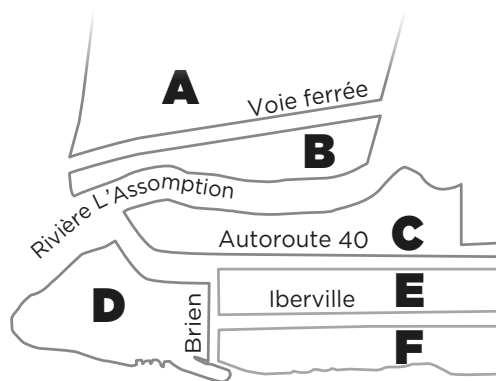

Lundi	Mardi	Merc.	Jeudi	Vend.
				1
4	5	6	7	8
11	12	13	14	15
18	19	20	21	22
25	26	27	28	29

Juin 2022

Lundi	Mardi	Merc.	Jeudi	Vend.
		1	2	3
6	7	8	9	10
13	14	15	16	17
20	21	22	23	24
27	28	29	30	

Inscrivez-vous à Hop pour être avisé par texto ou courriel des collectes spéciales.
hop.repentigny.info

NOUVEAU! Dorénavant, les branches doivent être déposées en bordure de rue le lundi, avant 6 h 30, pour tous les secteurs. La collecte s'effectuera au cours des 72 heures (3 jours) suivantes.

CALENDRIER DES COLLECTES