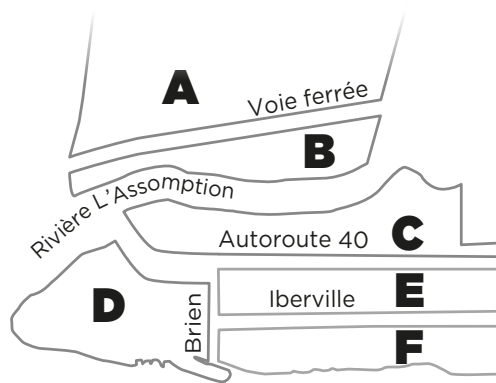

CALENDRIER DES COLLECTES

Janvier 2022

Lundi	Mardi	Merc.	Jeudi	Vend.
3	4	5	6	7
10	11	12	13	14
17	18	19	20	21
24	25	26	27	28
31				

Mars 2022

Lundi	Mardi	Merc.	Jeudi	Vend.
	1	2	3	4
7	8	9	10	11
14	15	16	17	18
21	22	23	24	25
28	29	30	31	

NOUVEAU! Dorénavant, les branches doivent être déposées en bordure de rue le lundi, avant 6 h 30, pour tous les secteurs. La collecte s'effectuera au cours des 72 heures (3 jours) suivantes.

CALENDRIER DES COLLECTES